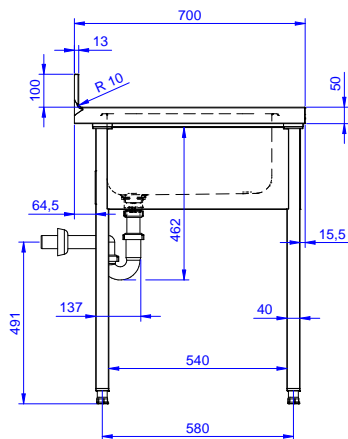

Descrizione

Articolo N° _____

Lavatoio in acciaio inox AISI 304 con piano di lavoro da 50 mm e spessore 8/10. Insonorizzato con piega salvamani sui bordi e dotato di involucro perimetrale ed angoli saldati. Gambe quadre in acciaio inox AISI 304 (40x40 mm) con piedini regolabili in altezza. Alzatina paraspruzzi posteriore con raggiatura 10 mm, altezza 100 mm e spessore 13 mm. Una vasca da 500x500xh250 mm dotata di tubo troppopieno e piletta di scarico da 2". Gocciolatoio stampato posizionato sulla parte sinistra.

Fronte

Lato

D = Scarico acqua

Alto

Informazioni chiave

Dimensioni esterne,
 larghezza:

132899 (SL14DN) 1400 mm

Dimensioni esterne,
 profondità:

700 mm

Dimensioni esterne, altezza:

900 mm

Dimensione alzatina, altezza:

100 mm

Dimensione alzatina,
 profondità:

13 mm

Dimensione alzatina, raggio:

R=10

Numero di vasche:

1

Dimensione vasca:

600x500xH300

Peso netto:

46 kg